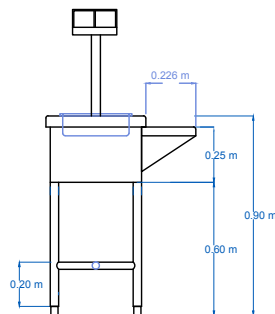

## CARACTERÍSTICAS

- Fabricado en acero inoxidable, Calibre 18 y 20
- Acabado sanitario.
- Tina térmica con preparación para recibir 6 insertos de 1/3.
- Insertos no incluidos.
- Regatones niveladores.
- Repisa deslizadora de charolas.
- Repisa de servicio.

## DIMENSIONES

MODELO	FRENTE	FONDO	ALTO
MFPE120	1.20 m	0.45 +0.225 m	0.90 m

VISTA FRONTAL

VISTA LATERAL

PERSPECTIVA

Las fotografías o dibujos son ilustrativos. Sujetos a cambio sin previo aviso.

**servinox**<sup>®</sup>  
Todo para tu negocio