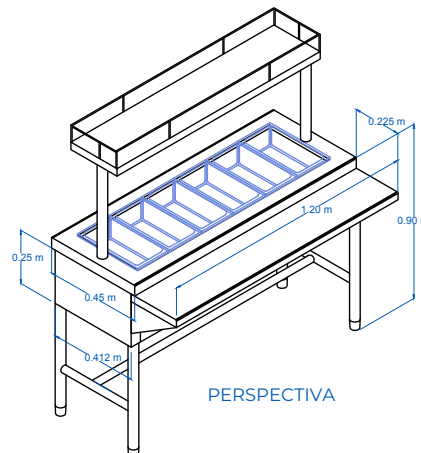

## CARACTERÍSTICAS

- Fabricado en acero inoxidable, Calibre 18 y 20
- Acabado sanitario.
- Tina térmica con preparación para recibir 6 insertos de 1/3.
- Insertos no incluidos.
- Regatones niveladores.
- Repisa deslizadora de charolas.
- Repisa de servicio.

## DIMENSIONES

MODELO	FRENTE	FONDO	ALTO
MFPE120	1.20 m	0.45 +0.225 m	0.90 m

VISTA FRONTAL

VISTA LATERAL

PERSPECTIVA

Las fotografías o dibujos son ilustrativos. Sujetos a cambio sin previo aviso.

**servinox**<sup>®</sup>  
Todo para tu negocio