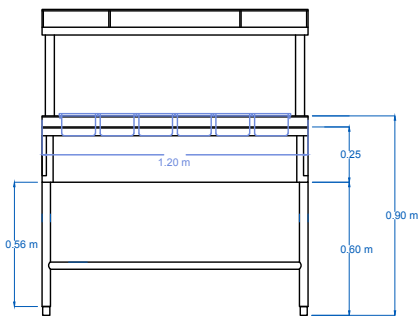

## CARACTERÍSTICAS

- Fabricado en acero inoxidable, Calibre 18 y 20
- Acabado sanitario.
- Tina térmica con preparación para recibir 6 insertos de 1/3.
- Insertos no incluidos.
- Regatones niveladores.
- Repisa deslizadora de charolas.
- Repisa de servicio.

## DIMENSIONES

MODELO	FRENTE	FONDO	ALTO
MFPE120	1.20 m	0.45 +0.225 m	0.90 m

VISTA FRONTAL

VISTA LATERAL

PERSPECTIVA

Las fotografías o dibujos son ilustrativos. Sujetos a cambio sin previo aviso.

**servinox**<sup>®</sup>  
Todo para tu negocio